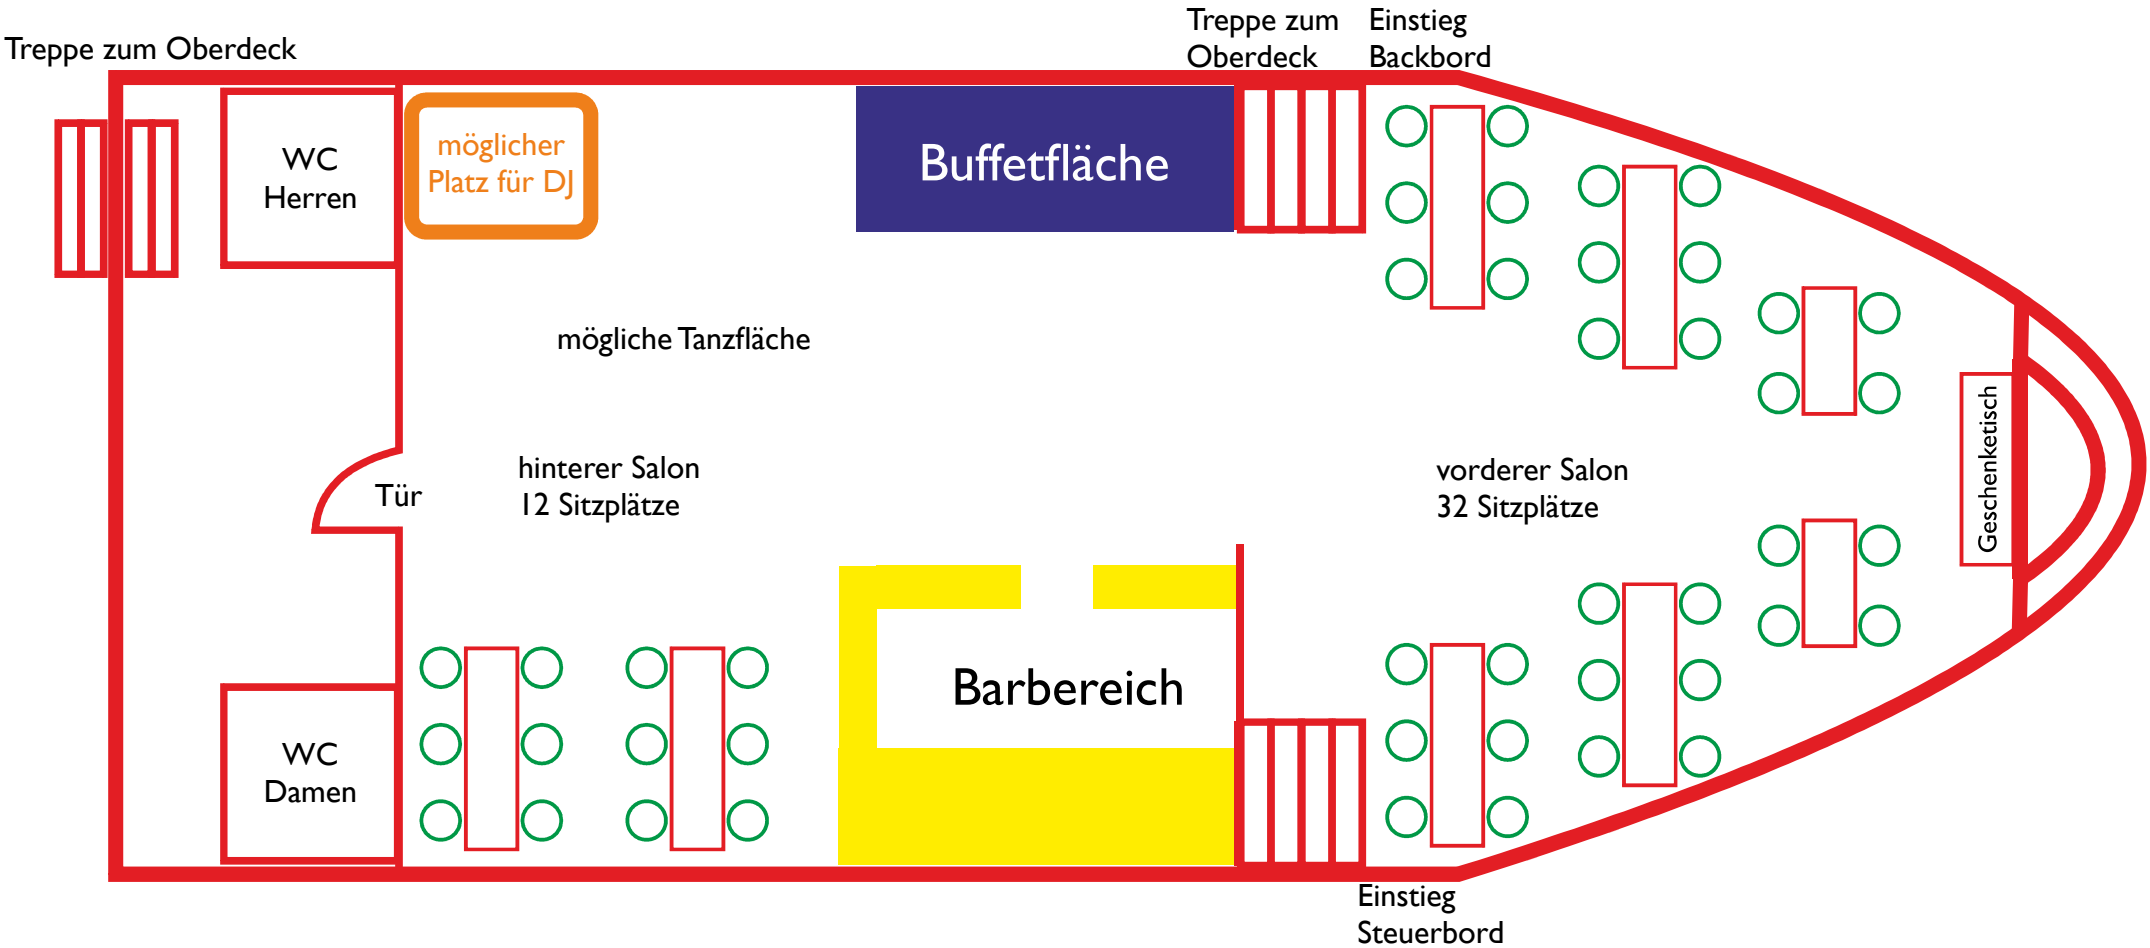

# MS „Bon Ami“

## Bestuhlungsplan Charterfahrten (44 Sitzplätze mit DJ)

## Bestuhlungsplan Charterfahrten (60 Sitzplätze ohne DJ)